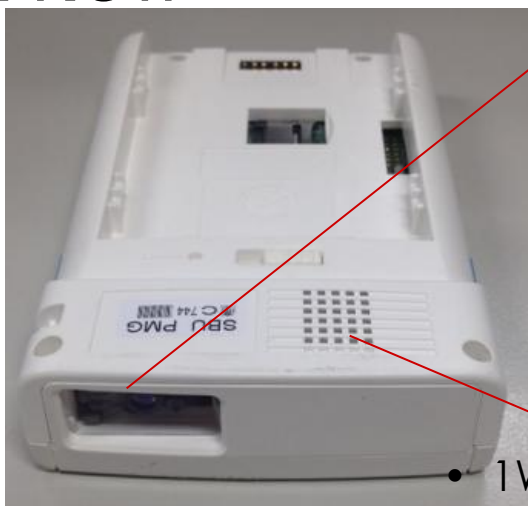

PA520MCA製品紹介

2014/05

PA520概要

- Microsoft Windows Handheld 6.5 OS
- 軽量, スリム, ポケットに入る大きさ
- 指で操作する 3.5" フラットフェース 静電容量型タッチスクリーン
- 2D バーコードスキャナ, RFID HF と NFC をサポート
- 強力な CCX4 c認証済み WLAN 802.11 a/b/g/n 無線により、リアルタイム通信で優れたローミング性能を提供

概要

• 電源キー

カラー 3.5" QVGAまたはVGA, バックライト付き
静電容量型タッチパネル LCD

• スキャンキー

• Windows Embedded Handheld 6.5

数字キーパッド

Overview

- 2D イメージャ
バーコードスキャナ

- スキャンキー

- 1W スピーカー

- リセット

- 2200mAh バッテリ

* バッテリパックは、HF RFID アンテナと接続ピンを内蔵

概要

• バッテリリリース/
ロックスイッチ

• HF アンテナ接続ピン