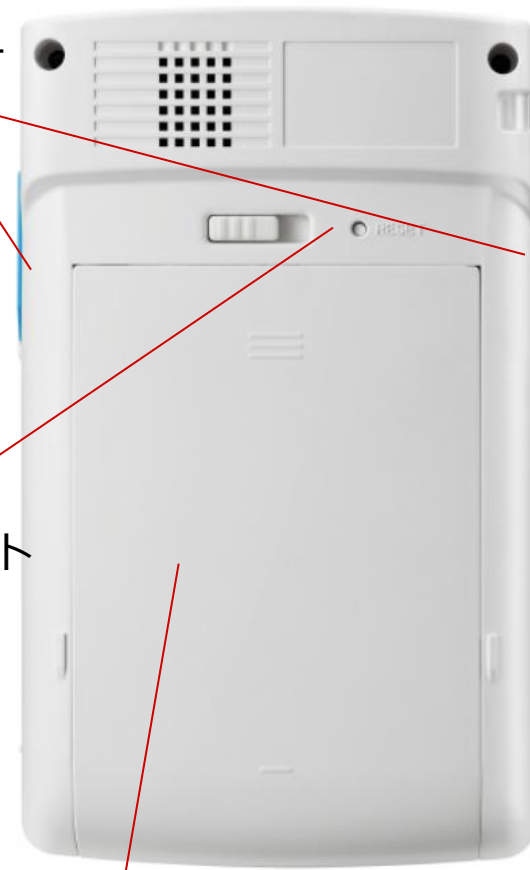

PA520MCA製品紹介

2014/05

PA520概要

- Microsoft Windows Handheld 6.5 OS
- 軽量, スリム, ポケットに入る大きさ
- 指で操作する 3.5" フラットフェース 静電容量型タッチスクリーン
- 2D バーコードスキャナ, RFID HF と NFC をサポート
- 強力な CCX4 c認証済み WLAN 802.11 a/b/g/n 無線により、リアルタイム通信で優れたローミング性能を提供

概要

• 電源キー

カラー 3.5" QVGAまたはVGA, バックライト付き
静電容量型タッチパネル LCD

• スキャンキー

• Windows Embedded Handheld 6.5

数字キーパッド

Overview

- 2D イメージャ
バーコードスキャナ

- スキャンキー

- 1W スピーカー

- リセット

- 2200mAh バッテリ

* バッテリパックは、HF RFID アンテナと接続ピンを内蔵

概要

• バッテリリリース/
ロックスイッチ

• HF アンテナ接続ピン