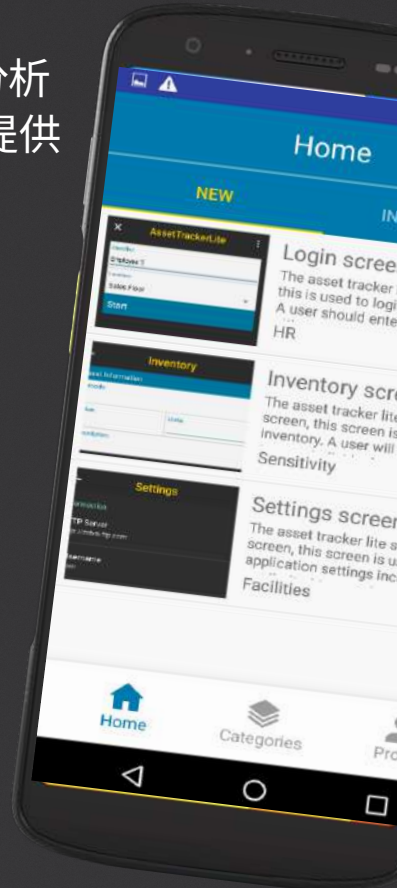

Enterprise Mobility Development Toolkit
デバイスにあるすべての機能を使用するアプリを簡単に作成できます

充実したサービスポートフォリオ

日々のサポートから、先を見越したデバイス管理を可能にする分析や利便性の高いデバイス上でのビデオトレーニングまで幅広く提供

管理とサポート：Zebra OneCare™ スペシャルバリュー

摩耗に対する保証、オペレーターによる週5日、1日8時間（現地時間）の優先テクニカルサポート、すべてを一目で管理できるダッシュボードを提供するこの低価格のサービスプランにより、TC22およびTC27デバイスの常時稼働を維持し、想定外の修理費用を回避できます。

トレーニングと導入：Video on Device

短く分かりやすいハウツービデオをTC22/TC27デバイスで作成し、従業員が手元で簡単に実地学習とサポートを受けることができます。

実用的な情報：VisibilityIQ Foresight™

問題が事業に影響を与える前に、Zebraモバイルコンピュータ、プリンタ、スキャナ、バッテリー上の情報から収集した問題を事前に特定し、対処します。

TC22/TC27のビジネス仕様アクセサリ